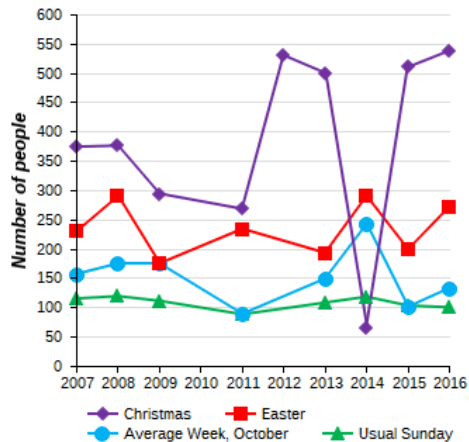

1. Attendance Summary, (2007-2016)

	2007	2008	2009	2010	2011	2012	2013	2014	2015	2016
Christmas	374	376	294	-	268	530	500	65	510	538
Easter	230	290	175	-	234	-	193	290	199	272
Average Week, October	157	175	175	-	89	-	149	242	101	133
Usual Sunday	115	119	111	-	88	-	108	118	103	100